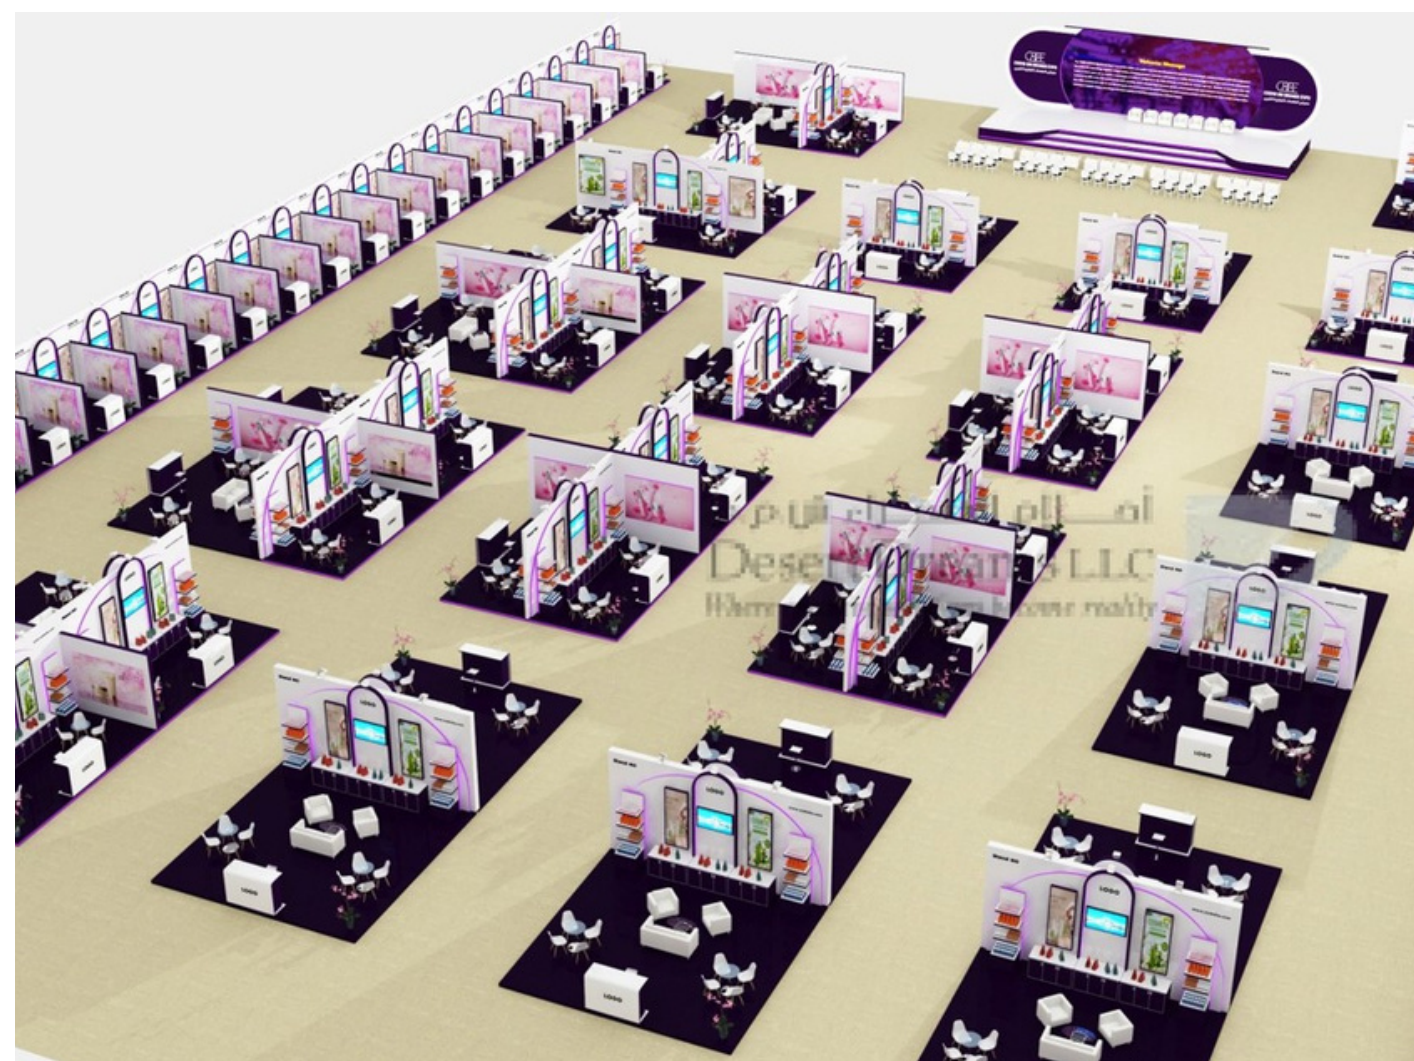

18 sqm = \$2600 (Space)
+ \$2200 (Pavilion Construction)
Total: \$4800

الخيار الخامس

كشك عرض مخصص مع أرضيات سجاد
ومكتب استقبال و رف لعرض المنتجات
ومساحات تخزين وجدار خلفي للعلامة التجارية
وشاشة تلفزيون وكراسي وطاولة.

36 sqm = \$5700 (Space)
+ \$2400 (Pavilion Construction)
Total: \$8170

مساحة داخلية بدون مخطط

الخيار الأول

مساحة داخلية
ومخطط، طاولة وكراسي

9 sqm = 650 OMR

الخيار الثاني

كشك عرض مخصص مع أرضيات سجاد
ومكتب استقبال و رف لعرض المنتجات
ومساحات تخزين وجدار خلفي للعلامة التجارية
وشاشة تلفزيون وكراسي وطاولة.

9 sqm = 550 OMR (Space)
+ 600 OMR (Pavilion Construction)
Total: 1150 OMR

الخيار الثالث

مساحة داخلية
ومخطط، طاولة وكراسي
18 sqm = 1200 OMR

الخيار الرابع

كشك عرض مخصص مع أرضيات سجاد
ومكتب استقبال و رف لعرض المنتجات
ومساحات تخزين وجدار خلفي للعلامة التجارية
وشاشة تلفزيون وكراسي وطاولة.

18 sqm = 1000 OMR (Space)
+ 850 OMR (Pavilion Construction)
Total: 1850 OMR

الخيار الخامس

كشك عرض مخصص مع أرضيات سجاد
ومكتب استقبال و رف لعرض المنتجات
ومساحات تخزين وجدار خلفي للعلامة التجارية
وشاشة تلفزيون وكراسي وطاولة.