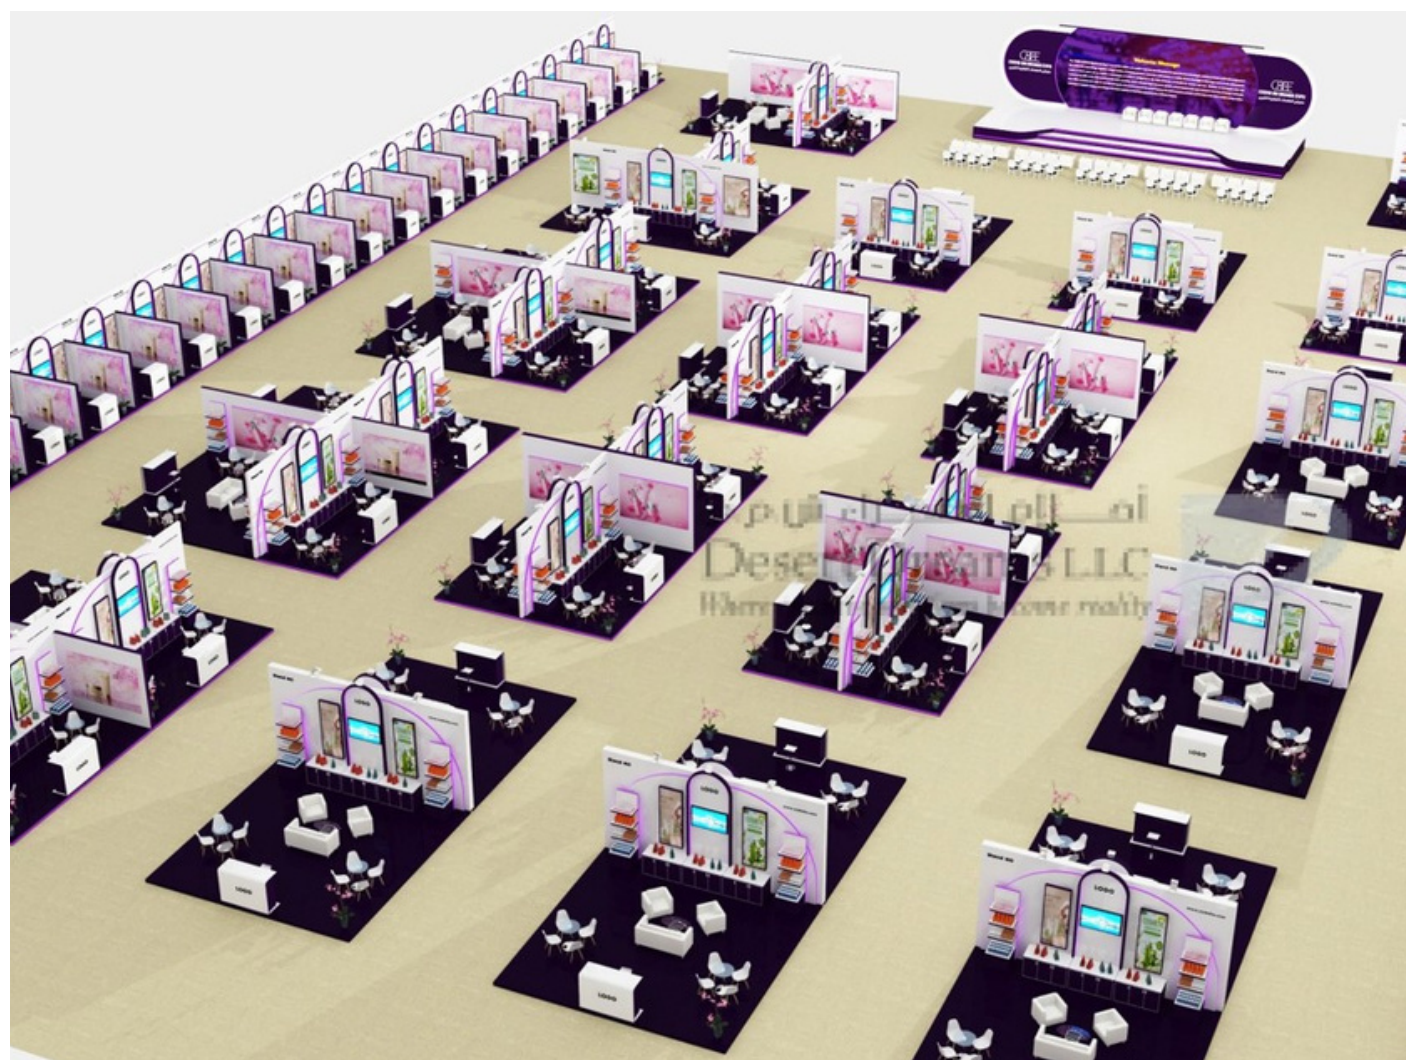

18 sqm = 1000 OMR (Space)
+ 850 OMR (Pavilion Construction)
Total: 1850 OMR

OPTION 5

Custom-made exhibition booth with
carpet flooring, reception desk, display
rack, storage spaces, branding wall, TV,
Chairs, and Table.

الخيار الثالث

مساحة داخلية
ومخطط، طاولة وكراسي

18 sqm = \$3120

الخيار الرابع

كشك عرض مخصص مع أرضيات سجاد
ومكتب استقبال و رف لعرض المنتجات
ومساحات تخزين وجدار خلفي للعلامة التجارية
وشاشة تلفزيون وكراسي وطاولة.

18 sqm = \$2600 (Space)
+ \$2200 (Pavilion Construction)
Total: \$4800

الخيار الخامس

كشك عرض مخصص مع أرضيات سجاد
ومكتب استقبال و رف لعرض المنتجات
ومساحات تخزين وجدار خلفي للعلامة التجارية
وشاشة تلفزيون وكراسي وطاولة.

18 sqm = 1000 OMR (Space)
+ 850 OMR (Pavilion Construction)
Total: 1850 OMR

الخيار الخامس

كشك عرض مخصص مع أرضيات سجاد
ومكتب استقبال و رف لعرض المنتجات
ومساحات تخزين وجدار خلفي للعلامة التجارية
وشاشة تلفزيون وكراسي وطاولة.