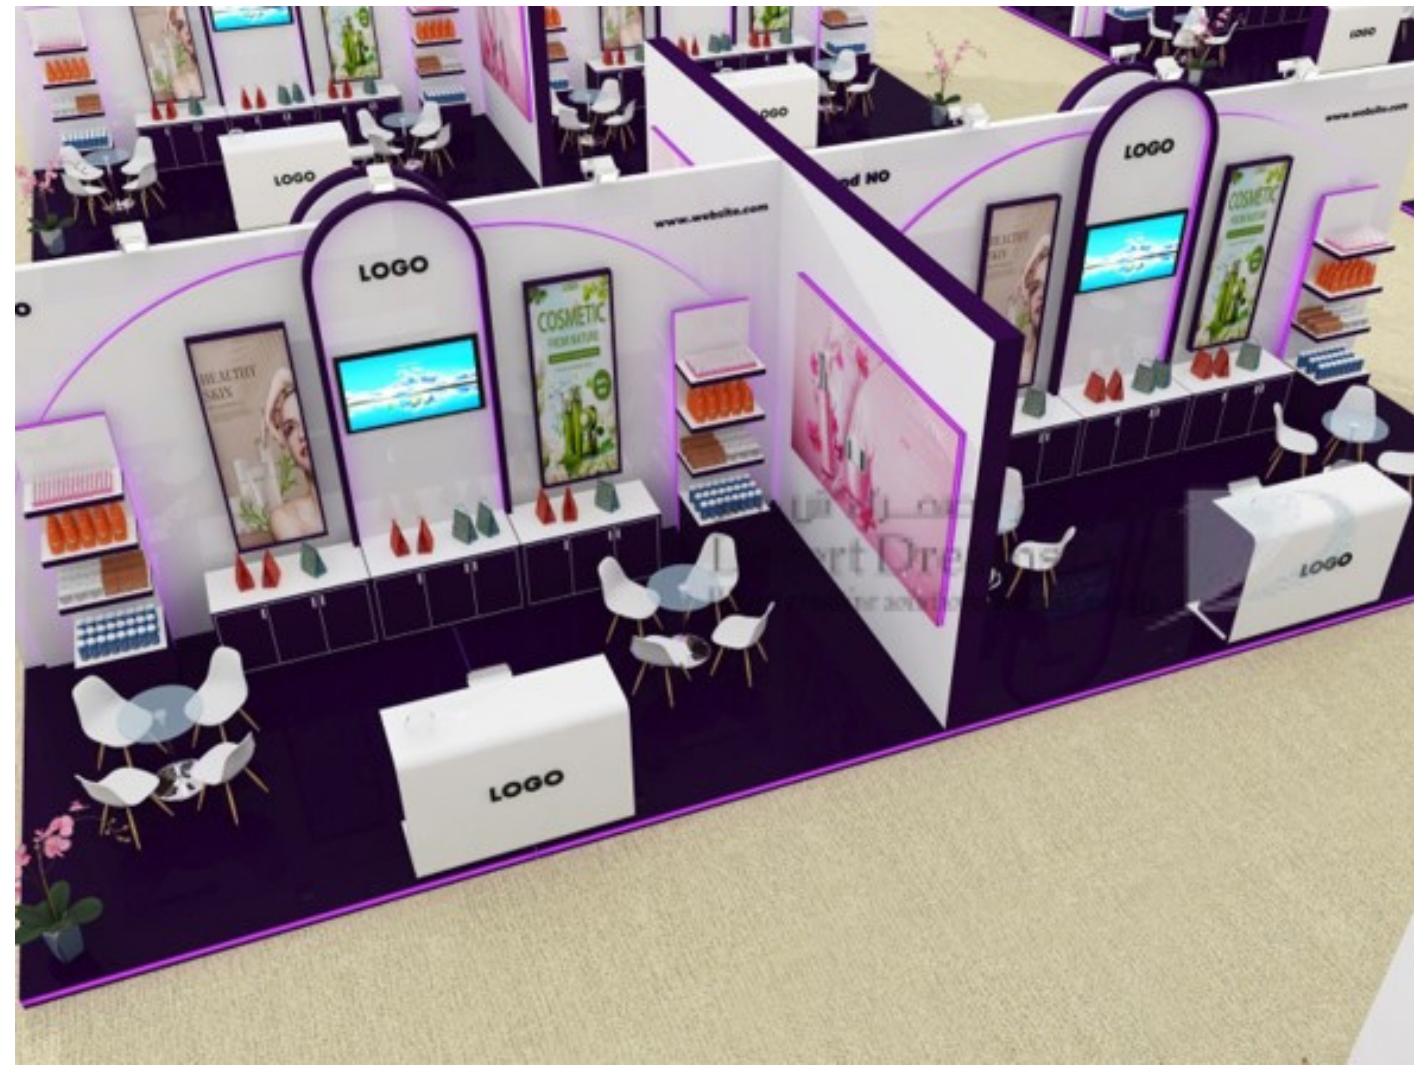

مساحة داخلية بدون مخطط

الخيار الأول

مساحة داخلية
ومخطط، طاولة وكراسي

9 sqm = 650 OMR

الخيار الثاني

كشك عرض مخصص مع أرضيات سجاد
ومكتب استقبال و رف لعرض المنتجات
ومساحات تخزين وجدار خلفي للعلامة التجارية
وشاشة تلفزيون وكراسي وطاولة.

9 sqm = 550 OMR (Space)
+ 600 OMR (Pavilion Construction)
Total: 1150 OMR

الخيار الثالث

مساحة داخلية
ومخطط، طاولة وكراسي
18 sqm = 1200 OMR

الخيار الرابع

كشك عرض مخصص مع أرضيات سجاد
ومكتب استقبال و رف لعرض المنتجات
ومساحات تخزين وجدار خلفي للعلامة التجارية
وشاشة تلفزيون وكراسي وطاولة.

18 sqm = 1000 OMR (Space)
+ 850 OMR (Pavilion Construction)
Total: 1850 OMR

الخيار الخامس

كشك عرض مخصص مع أرضيات سجاد
ومكتب استقبال و رف لعرض المنتجات
ومساحات تخزين وجدار خلفي للعلامة التجارية
وشاشة تلفزيون وكراسي وطاولة.

36 sqm = 2200 OMR (Space)
+ 950 OMR (Pavilion Construction)
Total: 2150 OMR